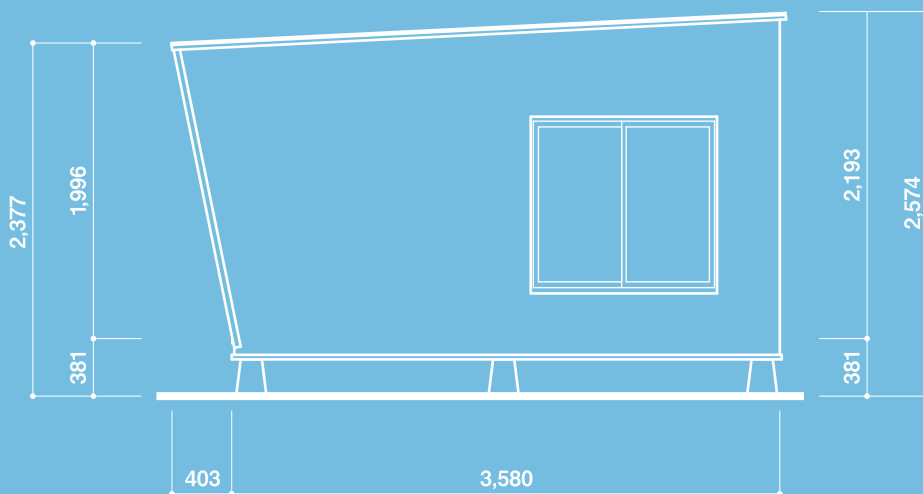

LIVE BOX

住まいを
駐めよう

住まいを
駐めよう

駐車スペースがあれば設置OK! テレワークや趣味の部屋、
ひとりになりたい時に最適! 仕事を、趣味を、住まいを駐めよう!

※照明器具やエアコン等使用の場合には、外部電源が必要です。

※確認申請が必要な場合がございます。詳しくは弊社スタッフにご確認下さい。

LIVE BOX

- 駐車スペースに設置可能
- 1日で設置可能
※敷地状況により異なる場合がございます。
- 空き駐車スペースの有効活用に
- テレワーク・趣味の部屋に