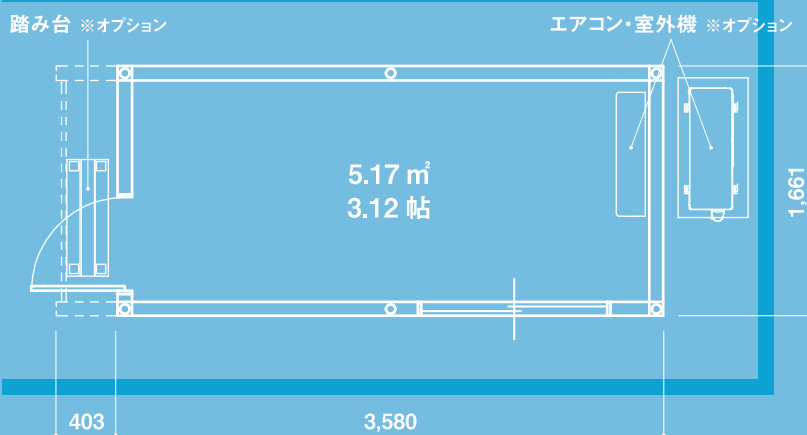

LIVE BOX

住まいを
駐めよう

住まいを
駐めよう

駐車スペースがあれば設置OK! テレワークや趣味の部屋、
ひとりになりたい時に最適! 仕事を、趣味を、住まいを駐めよう!

※照明器具やエアコン等使用の場合には、外部電源が必要です。

※確認申請が必要な場合がございます。詳しくは弊社スタッフにご確認下さい。

LIVE BOX

- 駐車スペースに設置可能
- 1日で設置可能
※敷地状況により異なる場合がございます。
- 空き駐車スペースの有効活用に
- テレワーク・趣味の部屋に